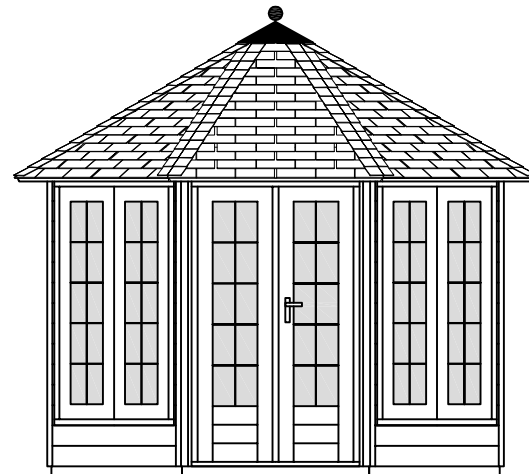

(L) Zijaanzicht / Side view / Seiten ansicht

Vooraanzicht / Front view / Vorderansicht

(R) Zijaanzicht / Side view / Seiten ansicht

Achteraanzicht / Rear view / Hinterseite

3000+

Peil 0+

Plattegrond / Plan

1

A-A

Prima DELUXE

Omschrijving / Description:
ca. Ø 300cm / 28mm
Onderdeel / Component:
Bouwtekening / Construction drawing
Dealer:
Lugarde
Ref.:
PLO9

Ordernr.:
.....
Schaal / Scale:
1:50
BLAD NR.:
BT

LUGARDE®
©LUGARDE® Laren Holland
www.lugarde.com
sale@lugarde.nl
Simply the best