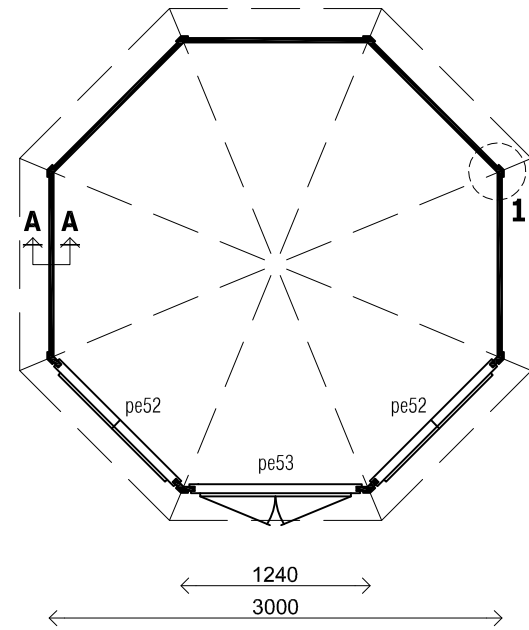

(L) Zijaanzicht / Side view / Seiten ansicht

Vooraanzicht / Front view / Vorderansicht

(R) Zijaanzicht / Side view / Seiten ansicht

Achteraanzicht / Rear view / Hinterseite

3000+

Peil 0+

Plattegrond / Plan

1

A-A

Prima DELUXE

Omschrijving / Description:
ca. Ø 300cm / 28mm
Onderdeel / Component:
Bouwtekening / Construction drawing
Dealer:
Lugarde
Ref.:
PLO9

Ordernr.:
.....
Schaal / Scale:
1:50
BLAD NR.:
BT

LUGARDE®
©LUGARDE® Laren Holland
www.lugarde.com
sale@lugarde.nl
Simply the best