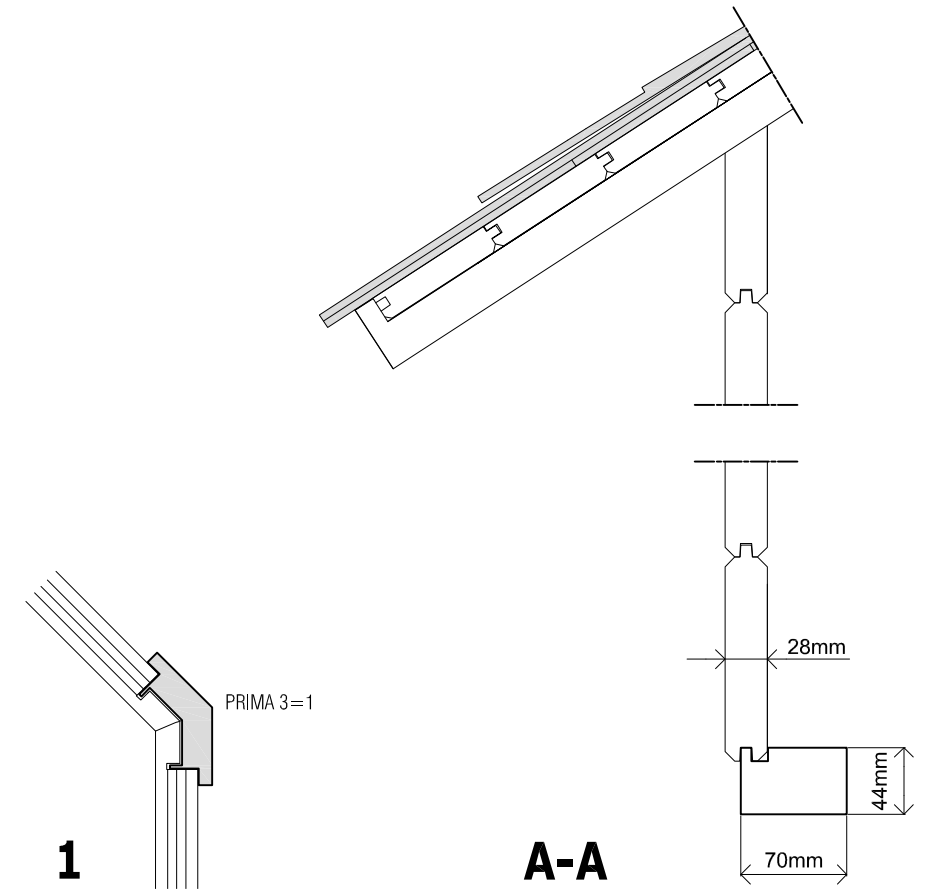

(L) Zijaanzicht / Side view / Seiten ansicht

Vooraanzicht / Front view / Vorderansicht

(R) Zijaanzicht / Side view / Seiten ansicht

Achteraanzicht / Rear view / Hinterseite

3000+

Peil 0+

Plattegrond / Plan

1

A-A

Prima DELUXE

Omschrijving / Description:
ca. Ø 300cm / 28mm
Onderdeel / Component:
Bouwtekening / Construction drawing
Dealer:
Lugarde
Ref.:
PLO9

Ordernr.:
.....
Schaal / Scale:
1:50
BLAD NR.:
BT

LUGARDE®
©LUGARDE® Laren Holland
www.lugarde.com
sale@lugarde.nl
Simply the best