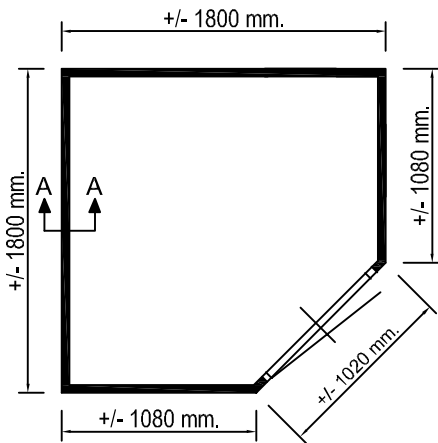

Voor aanzicht
Vorder Ansicht
Front view

Zij aanzicht
Seiten Ansicht
Side view

Gewicht
Weight: ± 400 kg

Oppervlak
Oberfläche
Area: ± 3,0 m²

Inhoud
Inhalt
Contents: ± 6,7 m³

LU GARDE ©

LUGARDE HOLLAND

Tel./Phone ++31 (0)573 40 18 00