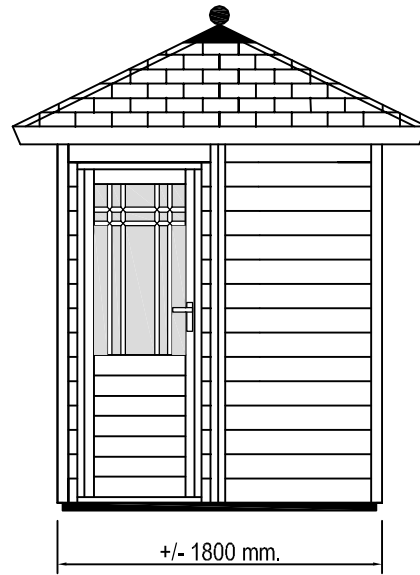

Voor aanzicht
Vorder Ansicht
Front view

Zij aanzicht
Seiten Ansicht
Side view

Gewicht
Weight: ± 400 kg

Oppervlak
Oberfläche
Area: ± 3,0 m²

Inhoud
Inhalt
Contents: ± 6,7 m³

LU GARDE ©

LUGARDE HOLLAND

Tel./Phone ++31 (0)573 40 18 00

www.lugarde.com

PRIMA © 2008

180 x 180 cm.

Fifth Avenue

Es ist nicht erlaubt Bau-systeme, Bauzeichnungen und Pläne von der Prima Seite, E-Buchhäuser Seite oder Text usw. Im Ganzen oder Teile davon in jeglicher Art und Weise, ohne schriftliche Zustimmung von LUGARDE®/Wuestman B.V. zu verwenden, Modell- und Materialänderungen sowie Druckfehler sind vorbehalten. LUGARDE® und das Prima 3=1 System sind registrierte Handelsmarken. Das Prima 3=1 System ist entwickelt und patentiert von LUGARDE®/Wuestman B.V. developed and patented by LUGARDE®/Wuestman B.V.