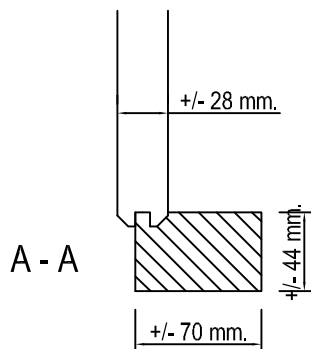

Voor aanzicht
Vorder Ansicht
Front view

Zij aanzicht
Seiten Ansicht
Side view

Gewicht
Weight: ± 400 kg

Oppervlak
Oberfläche
Area: ± 3,0 m²

Inhoud
Inhalt
Contents: ± 6,7 m³

LU GARDE ©

LUGARDE HOLLAND

Tel./Phone ++31 (0)573 40 18 00